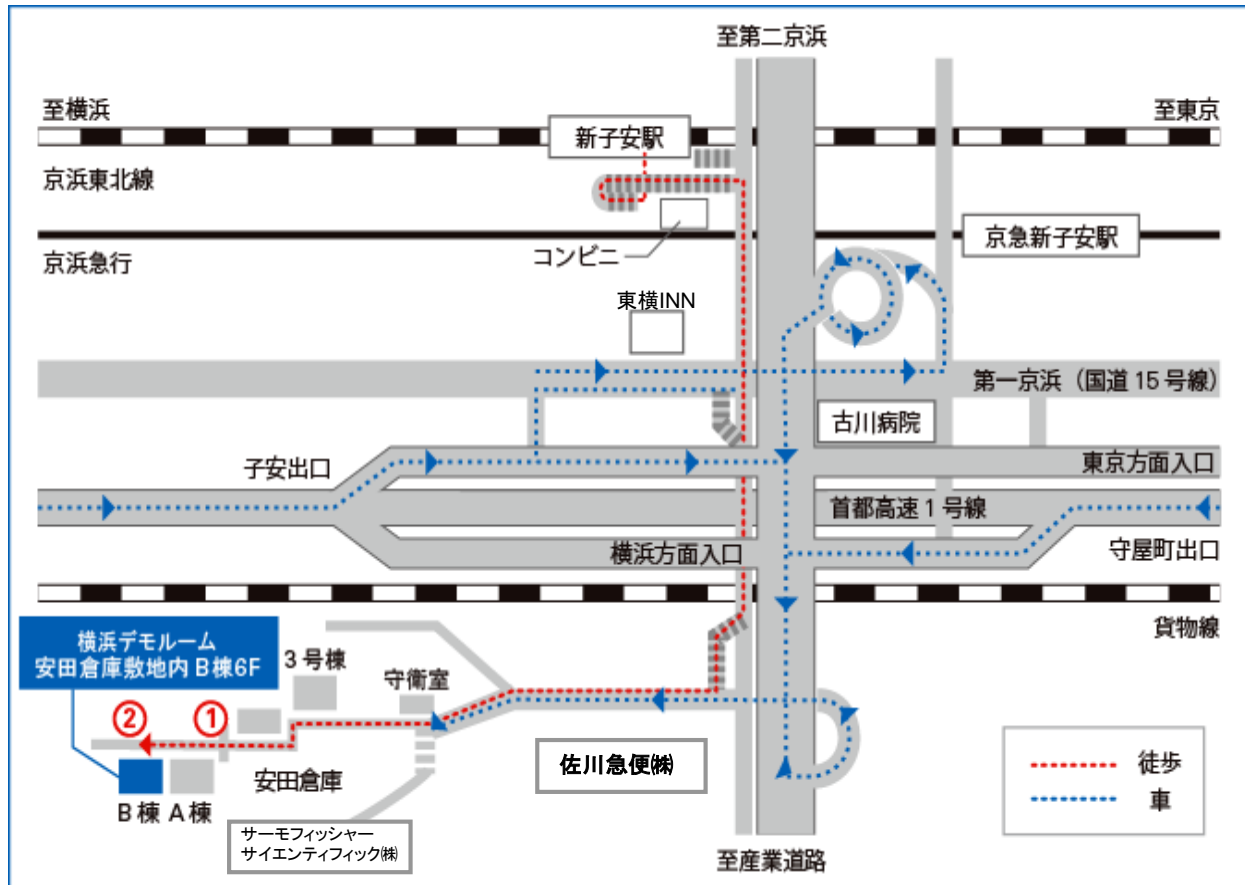

## 【交通案内】JR京浜東北線・京浜急行線「新子安」駅より徒歩8分

JR新子安駅より: 改札口を出て、右手にある階段を上がりまして、右手側に直進してください。(歩道橋で国道と首都高を超えます)  
佐川急便のビル手前の階段を下り、右側へ道なりに進みますと、つきあたりが安田倉庫ビルになります。  
守衛室にて受付を済ませて、B棟6階へお越しください。

京急新子安駅より: 改札口を出て、左手の階段(国道15号線方面)を下り国道15号線までお進みください。(歩道橋で国道と首都高を超えます)  
その先はJR新子安駅からの行き方と同じです。守衛室にて受付を済ませて、B棟6階へお越しください。

① A棟横を通過します

② B棟EVIにて6階へお越しください